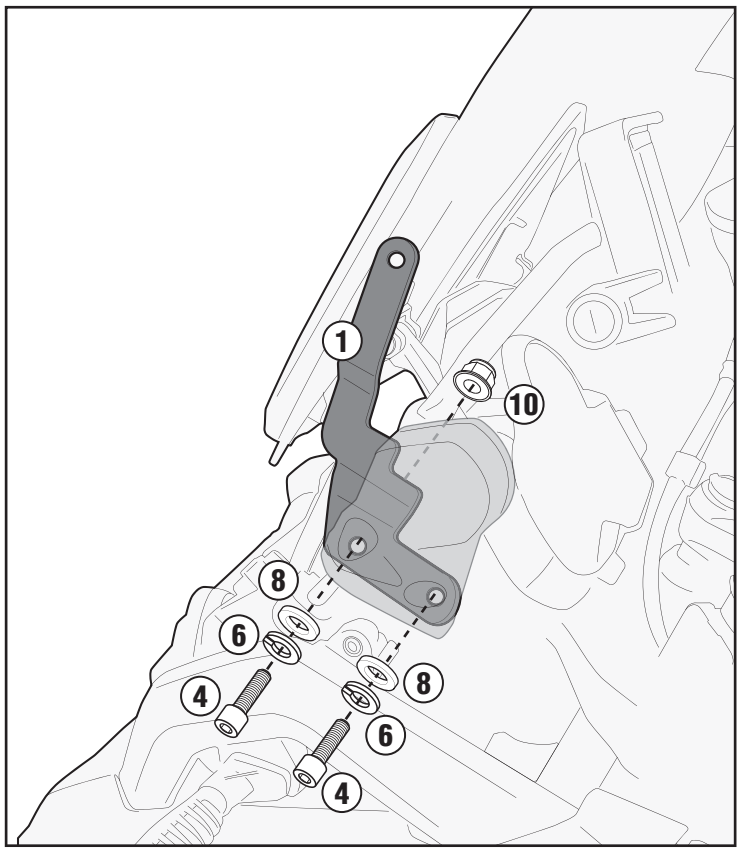

D5131KIT - D5131KITK

ATTACCHI SPECIFICI - SPECIFIC FITTING KIT FOR - KIT DE MONTAGE SPECIFIQUE POUR - SPEZIFISCHER MONTAGEKIT FÜR - ANCLAJE ESPECÍFICO PARA - ANCHORAGE ESPECÍFICO

BMW R1250GS ADVENTURE (2019)

ISTRUZIONI DI MONTAGGIO - MOUNTING INSTRUCTIONS
INSTRUCTIONS DE MONTAGE - BAUANLEITUNG
INSTRUCCIONES DE MONTAJE - INSTRUÇÕES DE MONTAGEM