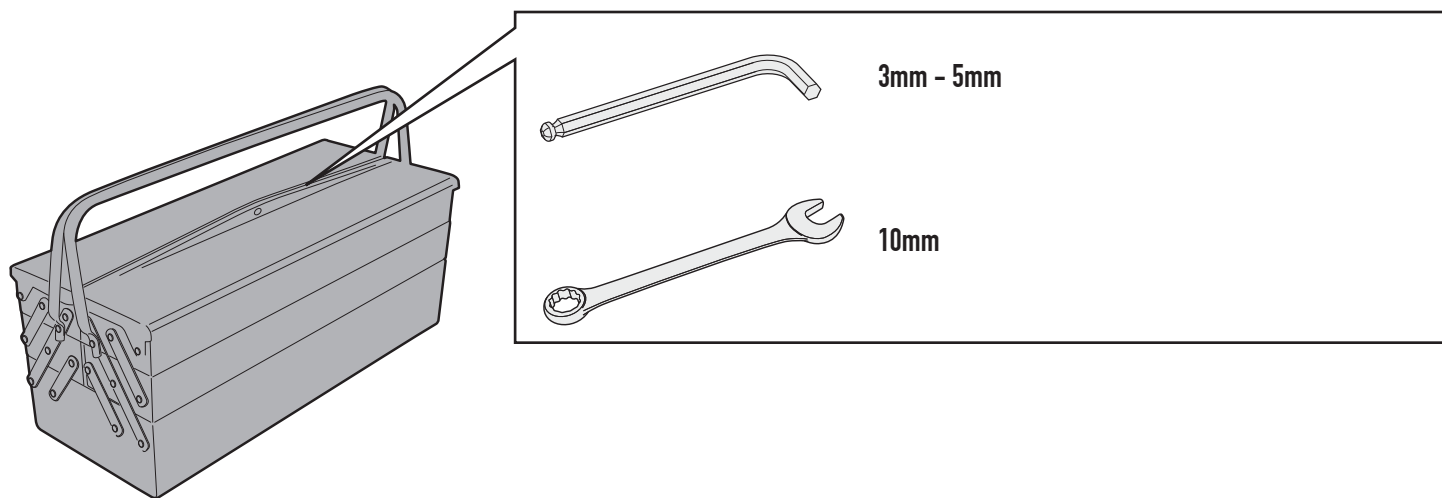

D5131KIT - D5131KITK

ATTACCHI SPECIFICI - SPECIFIC FITTING KIT FOR - KIT DE MONTAGE SPECIFIQUE POUR - SPEZIFISCHER MONTAGEKIT FÜR - ANCLAJE ESPECÍFICO PARA - ANCHORAGE ESPECÍFICO

BMW R1250GS ADVENTURE (2019)

N°	Descrizione	Caratteristiche	Codice	Quantità
1	Supporto - Support - Support Halterung - Soporte - Apoio	-	GL2475	1
2	Supporto - Support - Support Halterung - Soporte - Apoio	INOX	GL2476	1
3	Volantino Filettato	M6x30	-	1
4	Vite - Screw Vis - Schraube Tornillo - Parafuso	TCE M6x25	625TCE	2
5	Vite - Screw Vis - Schraube Tornillo - Parafuso	TBEI M5x20	520TBEI	1
6	Rondella - Washer Rondelle - Scheibe Arandela - Arruela	Ø6	6RONSX	3
7	Rondella - Washer Rondelle - Scheibe Arandela - Arruela	Ø18 Foro 6mm	618RON	1
8	Rondella - Washer Rondelle - Scheibe Arandela - Arruela	Ø6	6RON	2
9	Rondella - Washer Rondelle - Scheibe Arandela - Arruela	Ø5	5RON	1
10	Dado - Bolt - Erou Mutter - Tuerca - Porca	Dado Autobloccante Flangiato Ribassato M6	6DADIABFN	2
11	Distanziale - Spacer Entretoise - Distanzstueck Distanciador - Espaçador	Ø16x6 Foro 6,5mm	C16L6F6,5T	1
12	Tappo - Cap Fiche - Stecker Enchufe - Capa	-	10COP	1
13	Componenti Originali - Original Parts Parties Originales - Original Bauteile Componentes Originales - Componentes Originais	-	-	-

D5131KIT - D5131KITK

ATTACCHI SPECIFICI - SPECIFIC FITTING KIT FOR - KIT DE MONTAGE SPECIFIQUE POUR - SPEZIFISCHER MONTAGEKIT FÜR - ANCLAJE ESPECÍFICO PARA - ANCHORAGE ESPECÍFICO

BMW R1250GS ADVENTURE (2019)