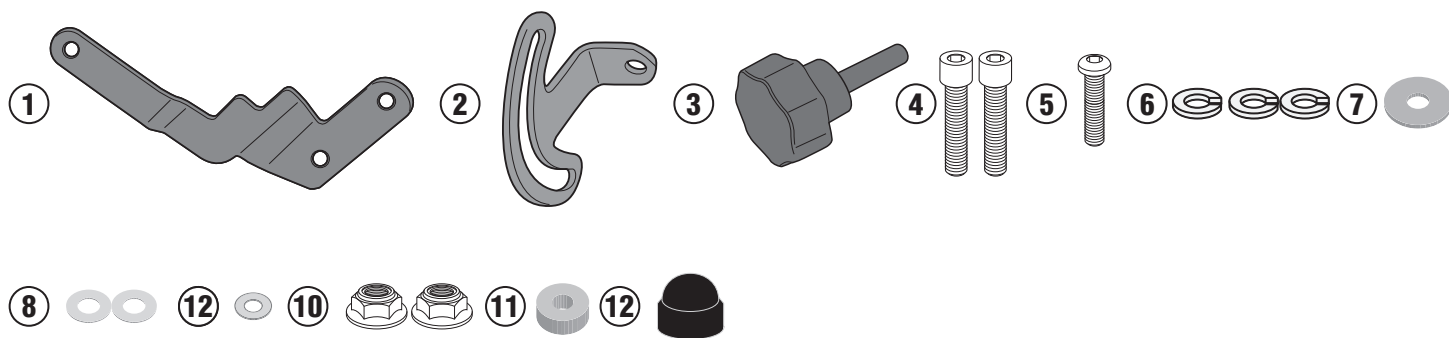

D5131KIT - D5131KITK

ATTACCHI SPECIFICI - SPECIFIC FITTING KIT FOR - KIT DE MONTAGE SPECIFIQUE POUR - SPEZIFISCHER MONTAGEKIT FÜR - ANCLAJE ESPECÍFICO PARA - ANCHORAGE ESPECÍFICO

BMW R1250GS ADVENTURE (2019)

N°	Descrizione	Caratteristiche	Codice	Quantità
1	Supporto - Support - Support Halterung - Soporte - Apoio	-	GL2475	1
2	Supporto - Support - Support Halterung - Soporte - Apoio	INOX	GL2476	1
3	Volantino Filettato	M6x30	-	1
4	Vite - Screw Vis - Schraube Tornillo - Parafuso	TCE M6x25	625TCE	2
5	Vite - Screw Vis - Schraube Tornillo - Parafuso	TBEI M5x20	520TBEI	1
6	Rondella - Washer Rondelle - Scheibe Arandela - Arruela	Ø6	6RONSX	3
7	Rondella - Washer Rondelle - Scheibe Arandela - Arruela	Ø18 Foro 6mm	618RON	1
8	Rondella - Washer Rondelle - Scheibe Arandela - Arruela	Ø6	6RON	2
9	Rondella - Washer Rondelle - Scheibe Arandela - Arruela	Ø5	5RON	1
10	Dado - Bolt - Erou Mutter - Tuerca - Porca	Dado Autobloccante Flangiato Ribassato M6	6DADIABFN	2
11	Distanziale - Spacer Entretoise - Distanzstueck Distanciador - Espaçador	Ø16x6 Foro 6,5mm	C16L6F6,5T	1
12	Tappo - Cap Fiche - Stecker Enchufe - Capa	-	10COP	1
13	Componenti Originali - Original Parts Parties Originales - Original Bauteile Componentes Originales - Componentes Originais	-	-	-

D5131KIT - D5131KITK

ATTACCHI SPECIFICI - SPECIFIC FITTING KIT FOR - KIT DE MONTAGE SPECIFIQUE POUR - SPEZIFISCHER MONTAGEKIT FÜR - ANCLAJE ESPECÍFICO PARA - ANCHORAGE ESPECÍFICO

BMW R1250GS ADVENTURE (2019)