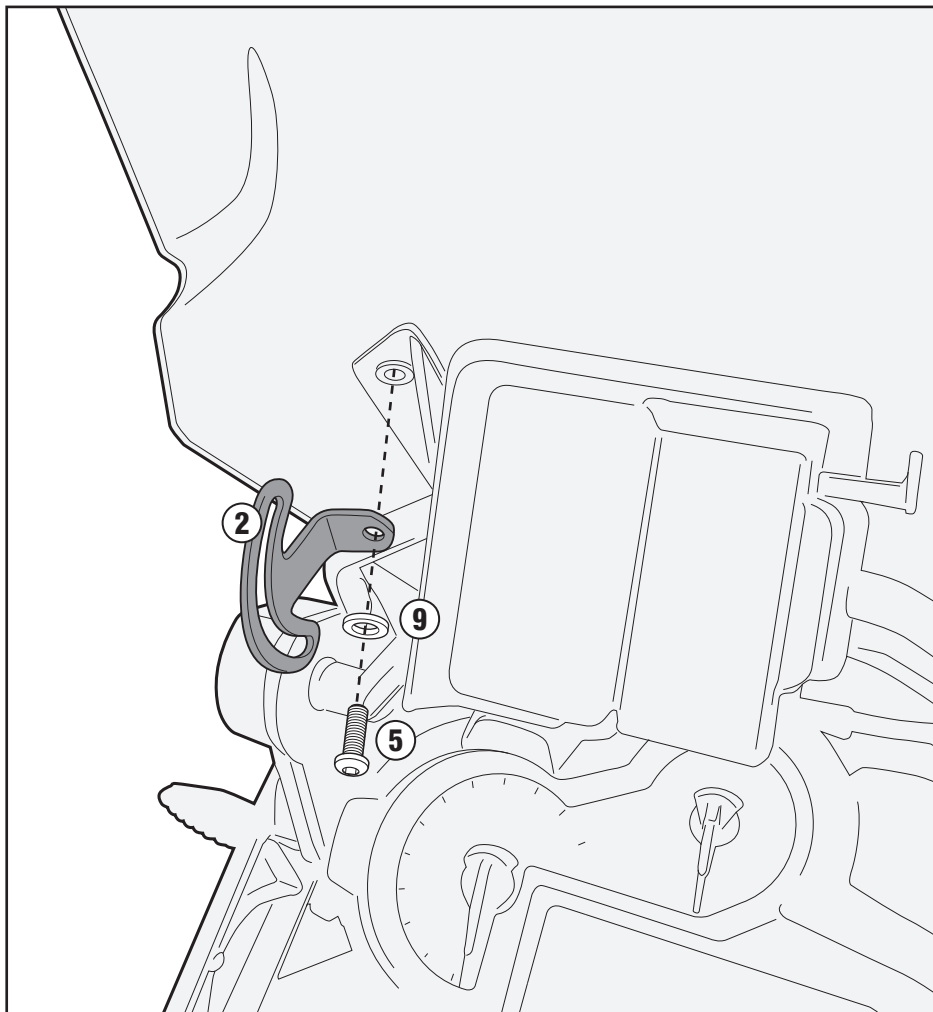

ISTRUZIONI DI MONTAGGIO - MOUNTING INSTRUCTIONS
INSTRUCTIONS DE MONTAGE - BAUANLEITUNG
INSTRUCCIONES DE MONTAJE - INSTRUÇÕES DE MONTAGEM