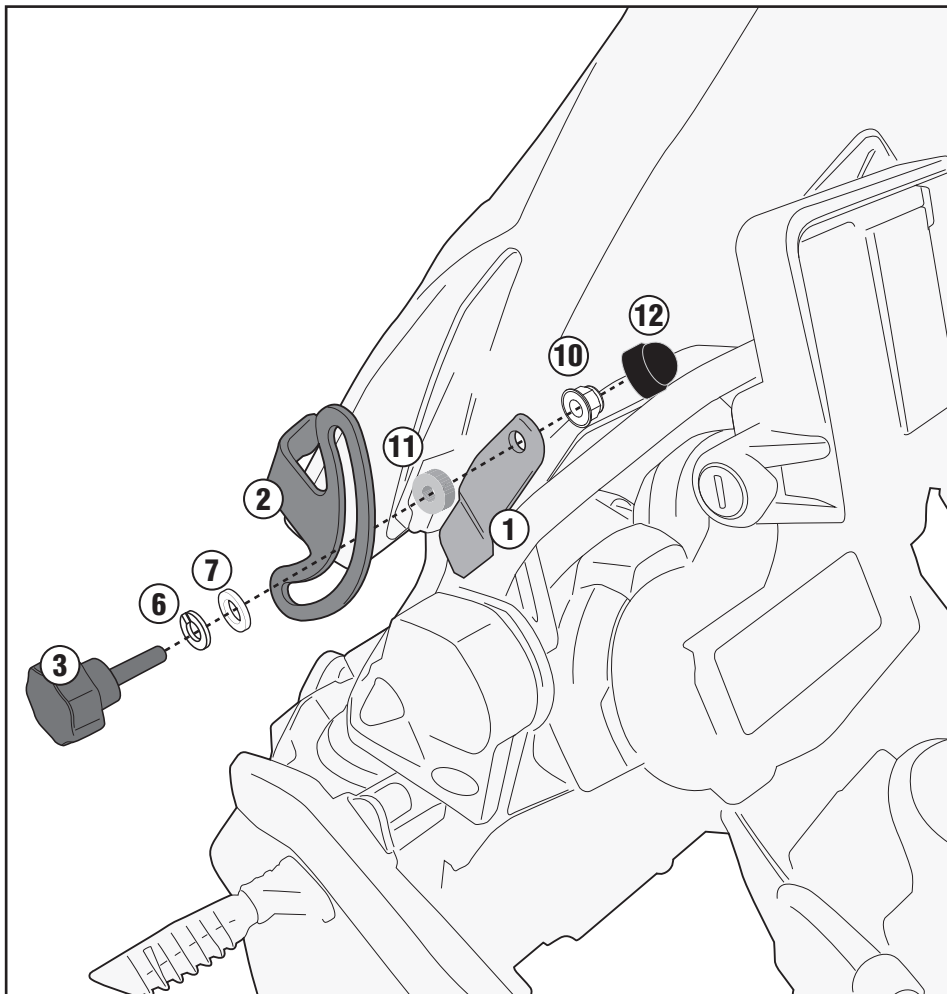

D5131KIT - D5131KITK

ATTACCHI SPECIFICI - SPECIFIC FITTING KIT FOR - KIT DE MONTAGE SPECIFIQUE POUR - SPEZIFISCHER MONTAGEKIT FÜR - ANCLAJE ESPECÍFICO PARA - ANCHORAGE ESPECÍFICO

BMW R1250GS ADVENTURE (2019)

ISTRUZIONI DI MONTAGGIO - MOUNTING INSTRUCTIONS
INSTRUCTIONS DE MONTAGE - BAUANLEITUNG
INSTRUCCIONES DE MONTAJE - INSTRUÇÕES DE MONTAGEM