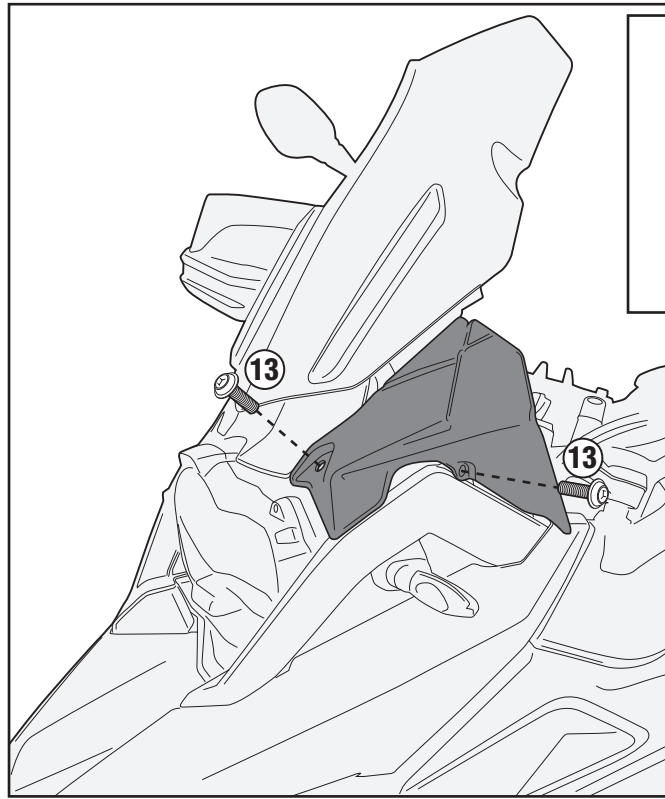

D5131KIT - D5131KITK

ATTACCHI SPECIFICI - SPECIFIC FITTING KIT FOR - KIT DE MONTAGE SPECIFIQUE POUR - SPEZIFISCHER MONTAGEKIT FÜR - ANCLAJE ESPECÍFICO PARA - ANCHORAGE ESPECÍFICO

BMW R1250GS ADVENTURE (2019)

TOGLIERE
REMOVE
ENLEVER
ENTFERNEN
QUITAR
REMOVER