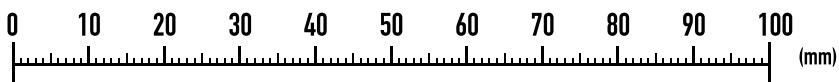

EH5108 - EH5108K

RIALZO PER PARAMANI ORIGINALE - HAND PROTECTOR EXTENSION - EXTENSION DE PROTECTION DES MAINS
HANDSCHUTZ ERWEITERUNG - PROLONGACIÓN DE LA PROTECCIÓN DE MANO - EXTENSÃO PROTETOR DE MÃO

BMW R1200GS (2013/2017)

ISTRUZIONI DI MONTAGGIO - MOUNTING INSTRUCTIONS
INSTRUCTIONS DE MONTAGE - BAUANLEITUNG
INSTRUCCIONES DE MONTAJE - INSTRUÇÕES DE MONTAGEM