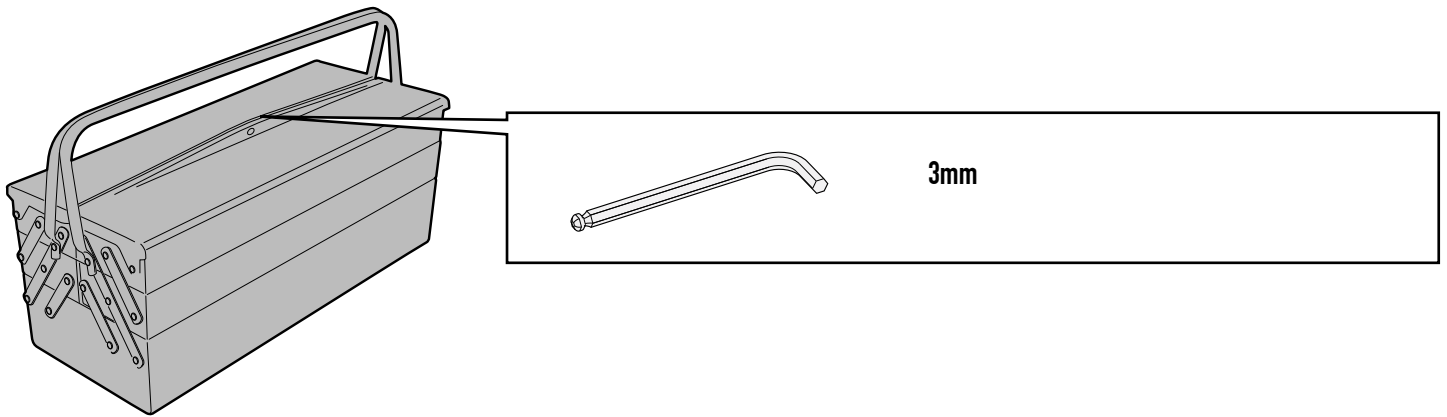

EH5108 - EH5108K

RIALZO PER PARAMANI ORIGINALE - HAND PROTECTOR EXTENSION - EXTENSION DE PROTECTION DES MAINS
HANDSCHUTZ ERWEITERUNG - PROLONGACIÓN DE LA PROTECCIÓN DE MANO - EXTENSÃO PROTETOR DE MÃO

BMW R1200GS (2013/2017)

ISTRUZIONI DI MONTAGGIO - MOUNTING INSTRUCTIONS
INSTRUCTIONS DE MONTAGE - BAUANLEITUNG
INSTRUCCIONES DE MONTAJE - INSTRUÇÕES DE MONTAGEM