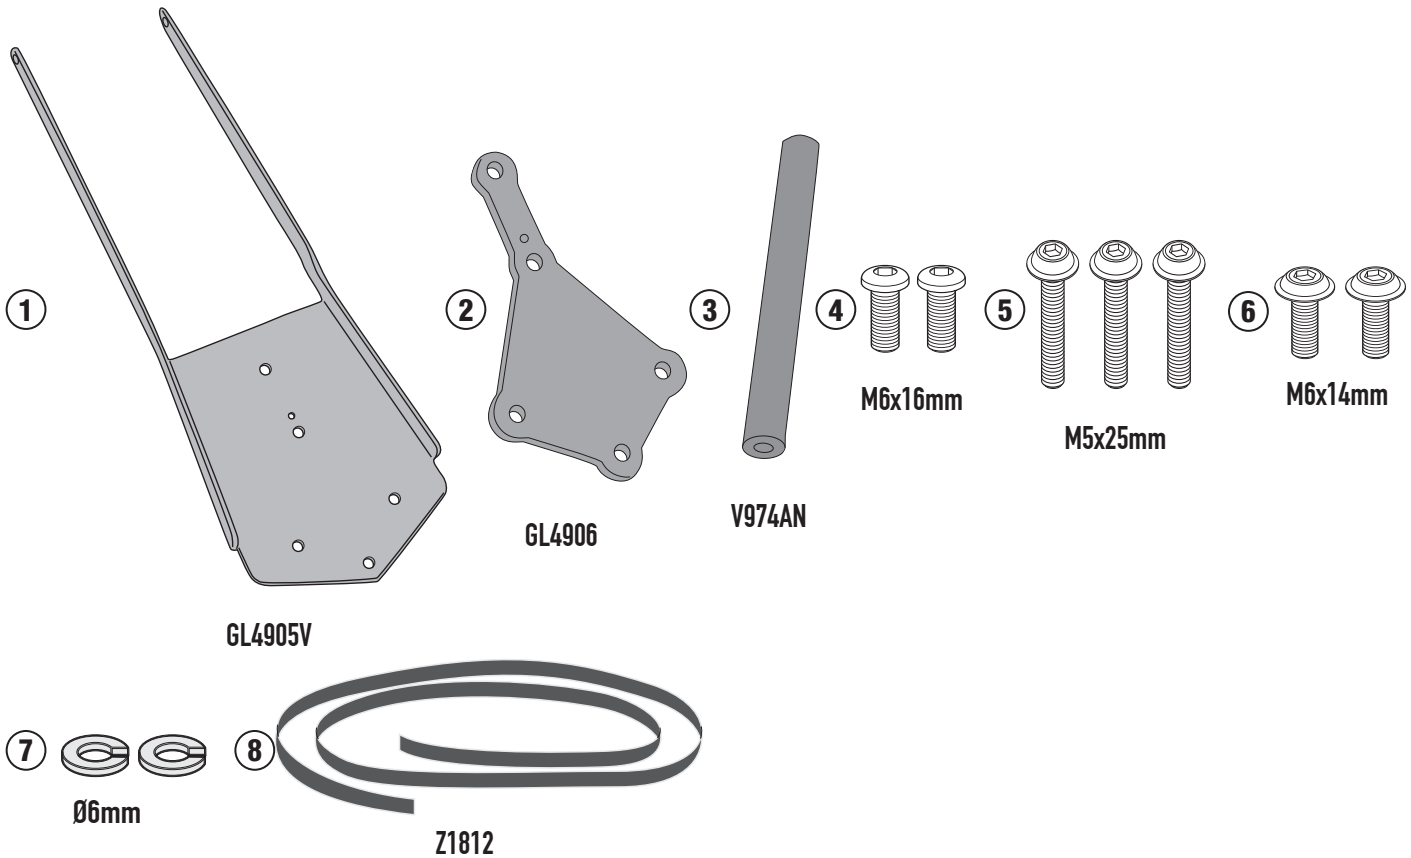

# FB2159 – KFB2159

Traversino – Fairing upper bracket – Support gps pour carenage – Barra –  
Halterung zur montage am windschild – Suporte

## YAMAHA TRACER 9 (2021)

N°	Descrizione/Description	Caratteristiche/Features	Codice/Code	Quantità/Quantity
1	Supporto - Support - Support Halterung - Soporte - Apoio	-	GL4905V	1
2	Piastrina di rinforzo - Strengthening plate Plaque de renfort - Verstärkungsplatte Pletina de refuerzo - Placa de reforço	-	GL4906	1
3	Supporto - Support - Support Halterung - Soporte - Apoio	-	V974N	1
4	Vite - Screw Vis - Schraube Tornillo - Parafuso	TBEIFF M6x16	616TBEIFF	2
5	Vite - Screw Vis - Schraube Tornillo - Parafuso	TBEIFX M5x25	525TBEIFX	3
6	Vite - Screw Vis - Schraube Tornillo - Parafuso	TBEIFN M6x14	614TBEIFN	2
7	Rondella spaccata - Split washer Scheibe - Rondelle fendue Arandela seccionada - Arruela quebrada	Foro Ø6mm	Z1063	2
8	MOUSSE	10x3x200	Z1812	1
9	Componenti Originali - Original Parts Parties Originales - Original Bauteile Componentes Originales - Componentes Originais	-	-	-

# FB2159 - KFB2159

Traversino - Fairing upper bracket - Support gps pour carenage - Barra -  
 Halterung zur montage am windschild - Suporte  
**YAMAHA TRACER 9 (2021)**

**FB2159 - KFB2159**  
Traversino - Fairing upper bracket - Support gps pour carenage - Barra -  
Halterung zur montage am windschild - Suporte  
**YAMAHA TRACER 9 (2021)**

**FB2159 - KFB2159**  
Traversino - Fairing upper bracket - Support gps pour carenage - Barra -  
Halterung zur montage am windschild - Suporte  
**YAMAHA TRACER 9 (2021)**

**FB2159 - KFB2159**  
Traversino - Fairing upper bracket - Support gps pour carenage - Barra -  
Halterung zur montage am windschild - Suporte  
**YAMAHA TRACER 9 (2021)**