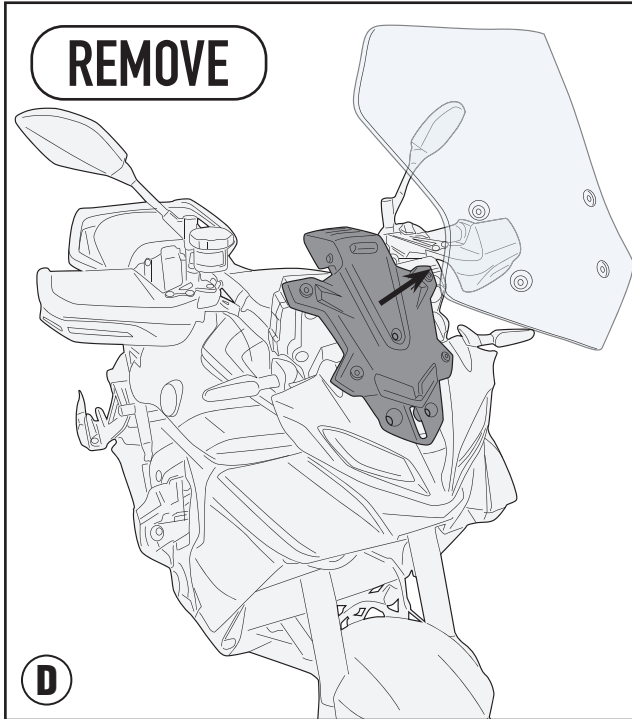

FB2159 - KFB2159
Traversino - Fairing upper bracket - Support gps pour carenage - Barra -
Halterung zur montage am windschild - Suporte
YAMAHA TRACER 9 (2021)