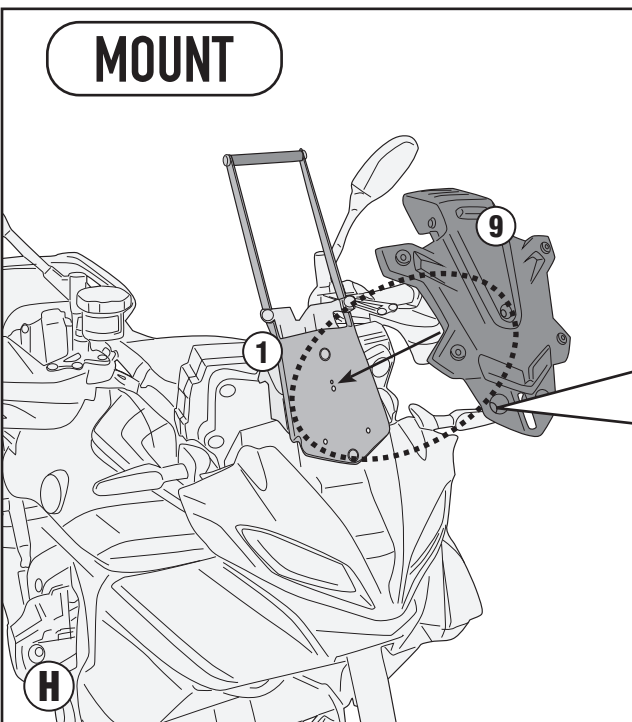

FB2159 - KFB2159
Traversino - Fairing upper bracket - Support gps pour carenage - Barra -
Halterung zur montage am windschild - Suporte
YAMAHA TRACER 9 (2021)