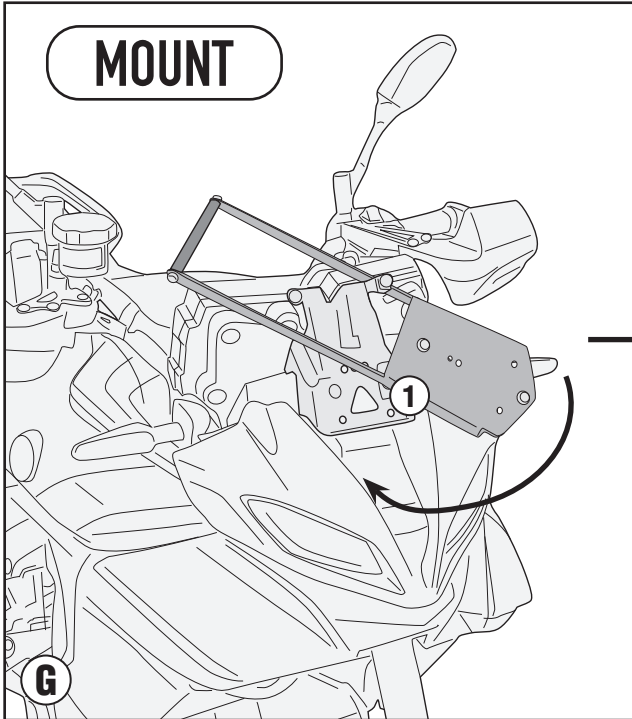

FB2159 - KFB2159
Traversino - Fairing upper bracket - Support gps pour carenage - Barra -
Halterung zur montage am windschild - Suporte
YAMAHA TRACER 9 (2021)