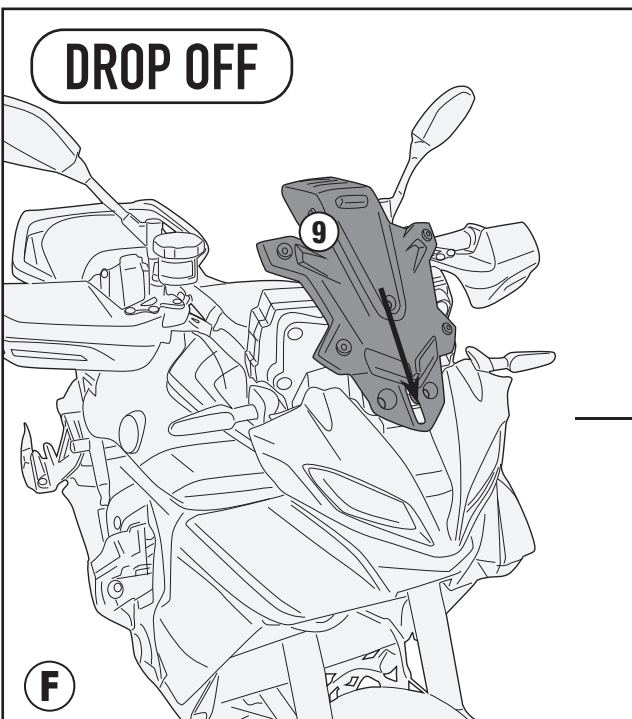

FB2159 - KFB2159
Traversino - Fairing upper bracket - Support gps pour carenage - Barra -
Halterung zur montage am windschild - Suporte
YAMAHA TRACER 9 (2021)