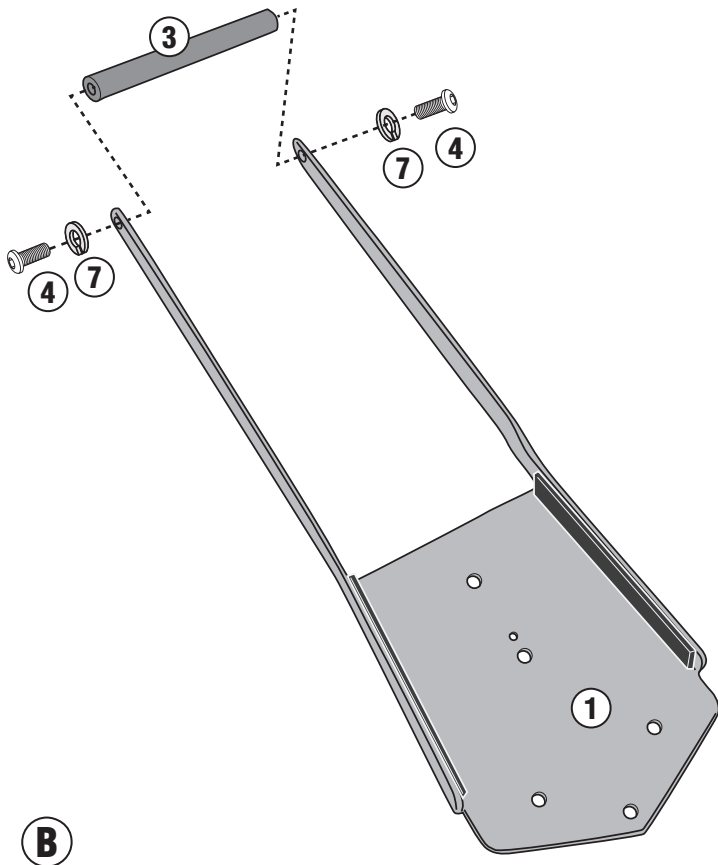

# FB2159 – KFB2159

Traversino – Fairing upper bracket – Support gps pour carenage – Barra –  
Halterung zur montage am windschild – Suporte

## YAMAHA TRACER 9 (2021)

N°	Descrizione/Description	Caratteristiche/Features	Codice/Code	Quantità/Quantity
1	Supporto - Support - Support Halterung - Soporte - Apoio	-	GL4905V	1
2	Piastrina di rinforzo - Strengthening plate Plaque de renfort - Verstärkungsplatte Pletina de refuerzo - Placa de reforço	-	GL4906	1
3	Supporto - Support - Support Halterung - Soporte - Apoio	-	V974N	1
4	Vite - Screw Vis - Schraube Tornillo - Parafuso	TBEIFF M6x16	616TBEIFF	2
5	Vite - Screw Vis - Schraube Tornillo - Parafuso	TBEIFX M5x25	525TBEIFX	3
6	Vite - Screw Vis - Schraube Tornillo - Parafuso	TBEIFN M6x14	614TBEIFN	2
7	Rondella spaccata - Split washer Scheibe - Rondelle fendue Arandela seccionada - Arruela quebrada	Foro Ø6mm	Z1063	2
8	MOUSSE	10x3x200	Z1812	1
9	Componenti Originali - Original Parts Parties Originales - Original Bauteile Componentes Originales - Componentes Originais	-	-	-

# FB2159 - KFB2159

Traversino - Fairing upper bracket - Support gps pour carenage - Barra -  
 Halterung zur montage am windschild - Suporte  
**YAMAHA TRACER 9 (2021)**

**FB2159 - KFB2159**  
Traversino - Fairing upper bracket - Support gps pour carenage - Barra -  
Halterung zur montage am windschild - Suporte  
**YAMAHA TRACER 9 (2021)**