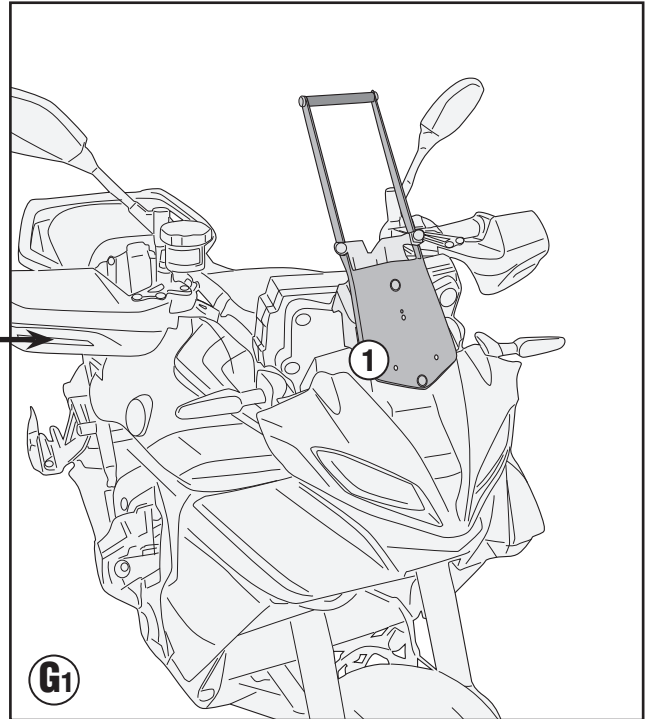

FB2159 - KFB2159
Traversino - Fairing upper bracket - Support gps pour carenage - Barra -
Halterung zur montage am windschild - Suporte
YAMAHA TRACER 9 (2021)