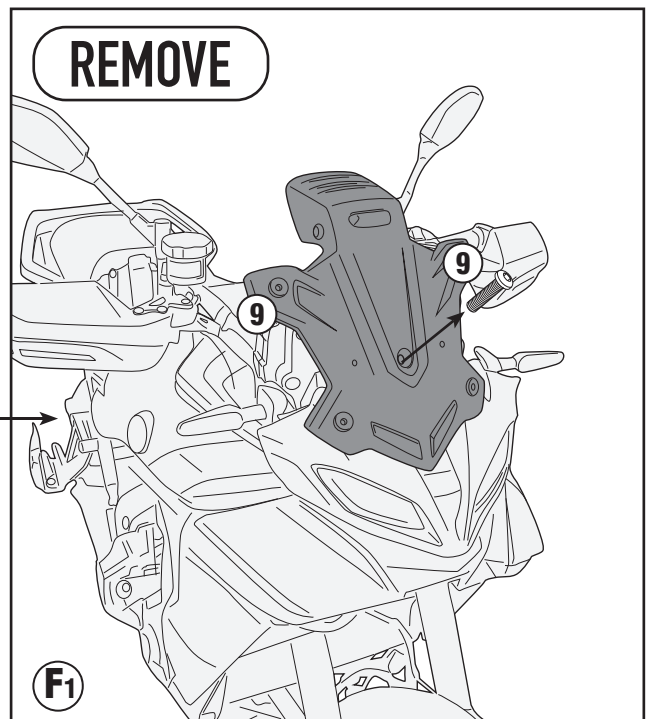

FB2159 - KFB2159
Traversino - Fairing upper bracket - Support gps pour carenage - Barra -
Halterung zur montage am windschild - Suporte
YAMAHA TRACER 9 (2021)