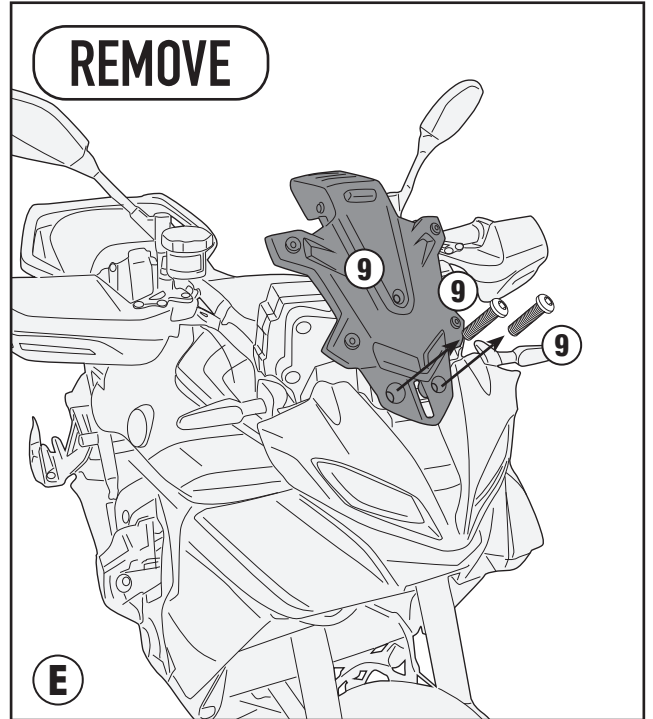

FB2159 - KFB2159
Traversino - Fairing upper bracket - Support gps pour carenage - Barra -
Halterung zur montage am windschild - Suporte
YAMAHA TRACER 9 (2021)