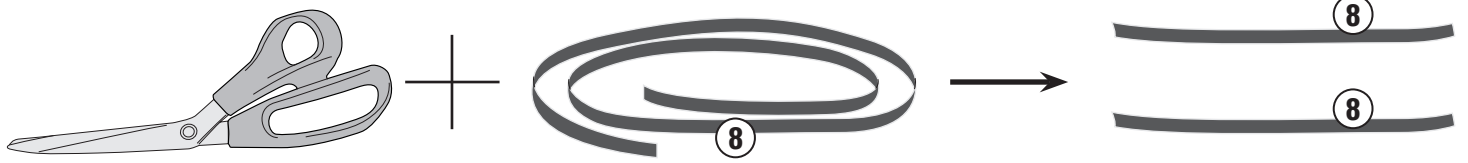

FB2159 - KFB2159
Traversino - Fairing upper bracket - Support gps pour carenage - Barra -
Halterung zur montage am windschild - Suporte
YAMAHA TRACER 9 (2021)