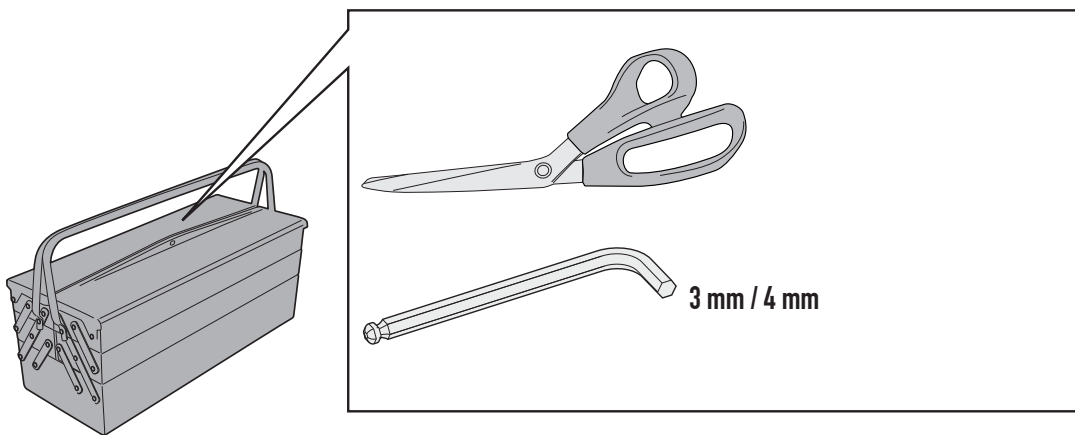

FB2159 – KFB2159

Traversino – Fairing upper bracket – Support gps pour carenage – Barra –
Halterung zur montage am windschild – Suporte

YAMAHA TRACER 9 (2021)

N°	Descrizione/Description	Caratteristiche/Features	Codice/Code	Quantità/Quantity
1	Supporto - Support - Support Halterung - Soporte - Apoio	-	GL4905V	1
2	Piastrina di rinforzo - Strengthening plate Plaque de renfort - Verstärkungsplatte Pletina de refuerzo - Placa de reforço	-	GL4906	1
3	Supporto - Support - Support Halterung - Soporte - Apoio	-	V974N	1
4	Vite - Screw Vis - Schraube Tornillo - Parafuso	TBEIFF M6x16	616TBEIFF	2
5	Vite - Screw Vis - Schraube Tornillo - Parafuso	TBEIFX M5x25	525TBEIFX	3
6	Vite - Screw Vis - Schraube Tornillo - Parafuso	TBEIFN M6x14	614TBEIFN	2
7	Rondella spaccata - Split washer Scheibe - Rondelle fendue Arandela seccionada - Arruela quebrada	Foro Ø6mm	Z1063	2
8	MOUSSE	10x3x200	Z1812	1
9	Componenti Originali - Original Parts Parties Originales - Original Bauteile Componentes Originales - Componentes Originais	-	-	-

FB2159 - KFB2159

Traversino - Fairing upper bracket - Support gps pour carenage - Barra -
Halterung zur montage am windschild - Suporte
YAMAHA TRACER 9 (2021)