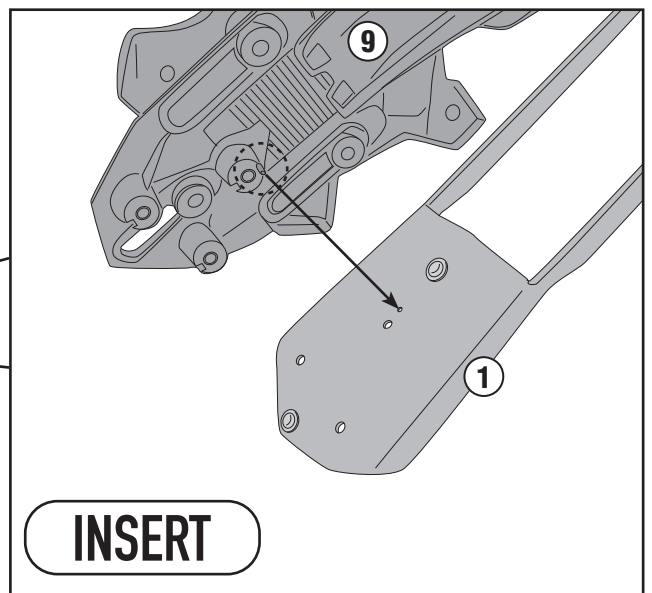

FB2159 - KFB2159
Traversino - Fairing upper bracket - Support gps pour carenage - Barra -
Halterung zur montage am windschild - Suporte
YAMAHA TRACER 9 (2021)