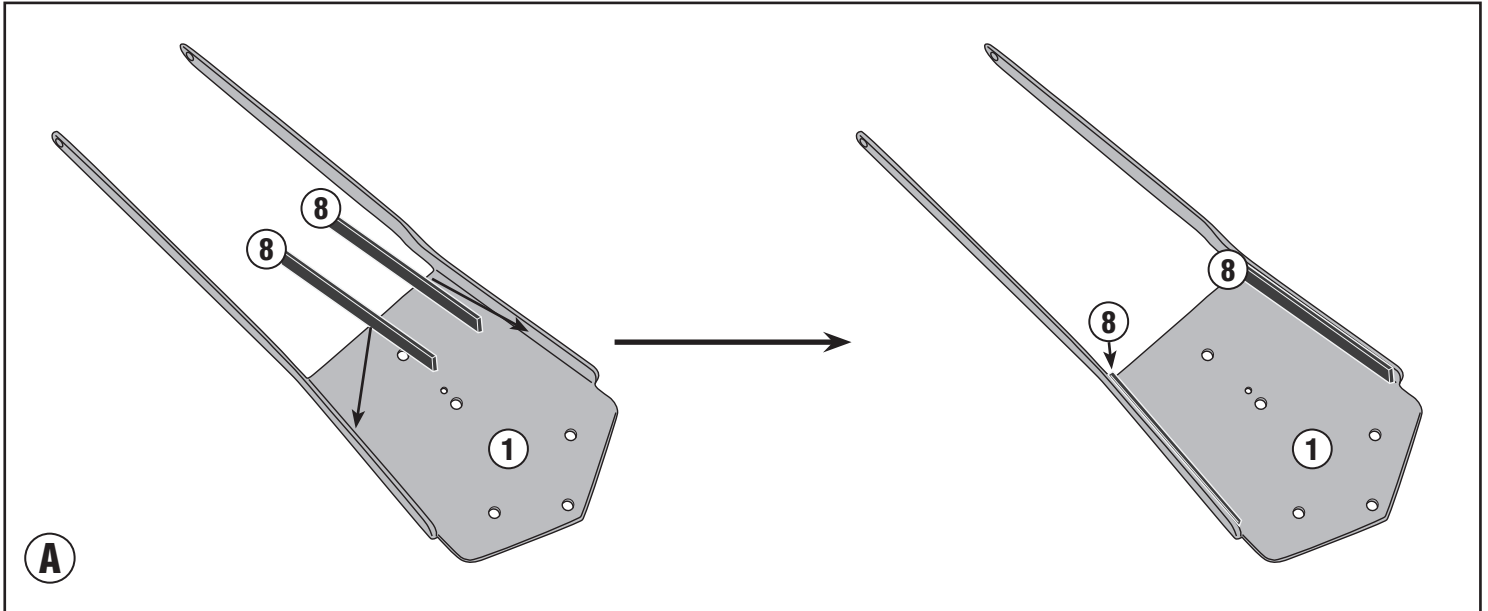

FB2159 - KFB2159
Traversino - Fairing upper bracket - Support gps pour carenage - Barra -
Halterung zur montage am windschild - Suporte
YAMAHA TRACER 9 (2021)