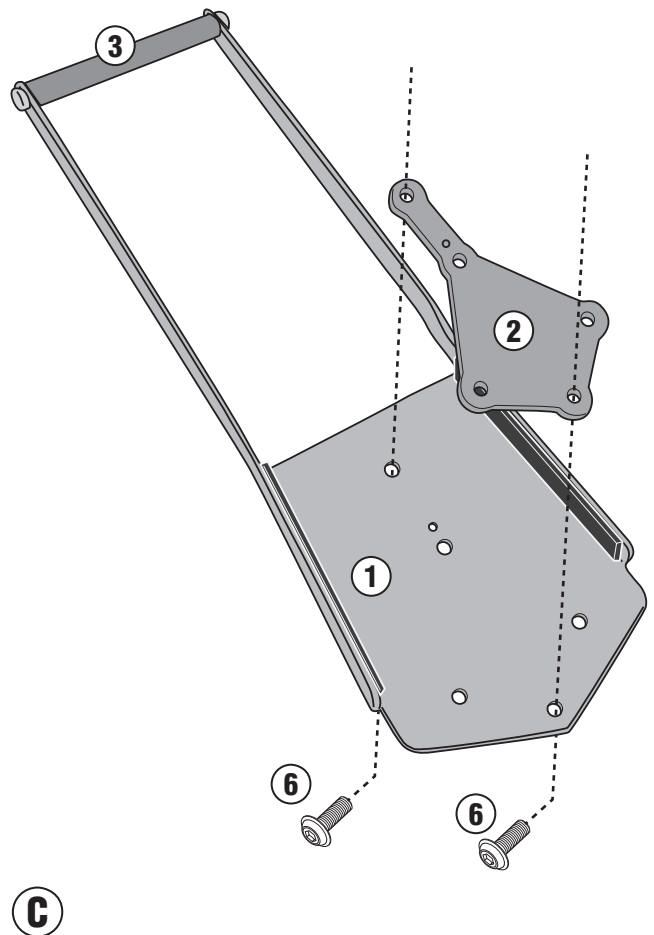

# FB2159 – KFB2159

Traversino – Fairing upper bracket – Support gps pour carenage – Barra –  
Halterung zur montage am windschild – Suporte

## YAMAHA TRACER 9 (2021)

N°	Descrizione/Description	Caratteristiche/Features	Codice/Code	Quantità/Quantity
1	Supporto - Support - Support Halterung - Soporte - Apoio	-	GL4905V	1
2	Piastrina di rinforzo - Strengthening plate Plaque de renfort - Verstärkungsplatte Pletina de refuerzo - Placa de reforço	-	GL4906	1
3	Supporto - Support - Support Halterung - Soporte - Apoio	-	V974N	1
4	Vite - Screw Vis - Schraube Tornillo - Parafuso	TBEIFF M6x16	616TBEIFF	2
5	Vite - Screw Vis - Schraube Tornillo - Parafuso	TBEIFX M5x25	525TBEIFX	3
6	Vite - Screw Vis - Schraube Tornillo - Parafuso	TBEIFN M6x14	614TBEIFN	2
7	Rondella spaccata - Split washer Scheibe - Rondelle fendue Arandela seccionada - Arruela quebrada	Foro Ø6mm	Z1063	2
8	MOUSSE	10x3x200	Z1812	1
9	Componenti Originali - Original Parts Parties Originales - Original Bauteile Componentes Originales - Componentes Originais	-	-	-

# FB2159 - KFB2159

Traversino - Fairing upper bracket - Support gps pour carenage - Barra -  
 Halterung zur montage am windschild - Suporte  
**YAMAHA TRACER 9 (2021)**

**FB2159 - KFB2159**  
Traversino - Fairing upper bracket - Support gps pour carenage - Barra -  
Halterung zur montage am windschild - Suporte  
**YAMAHA TRACER 9 (2021)**