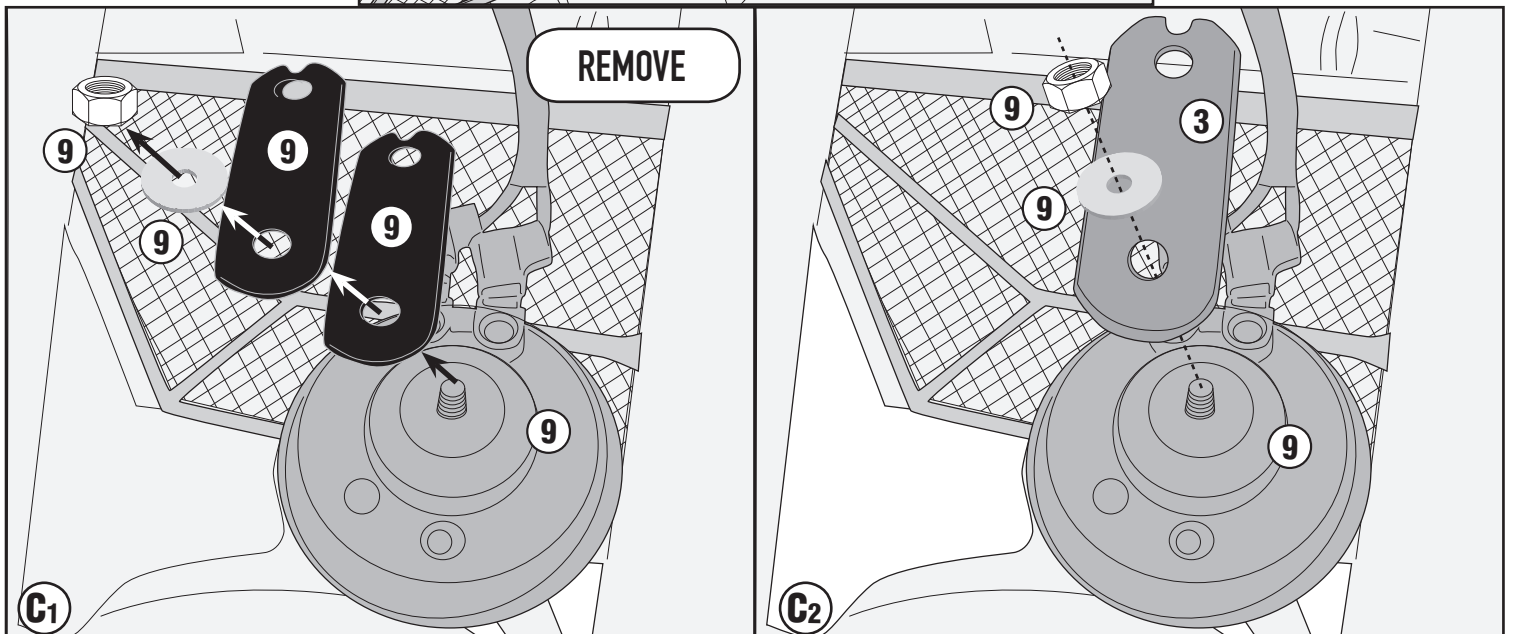

PR2139 - KPR2139

PARA RADIATORE SPECIFICO - SPECIFIC RADIATOR GUARD - GRILLE DE RADIATEUR SPÉCIFIQUE
SPEZIFISCHER KÜHLERSCHUTZ - PROTECTOR RADIADOR ESPECIFICO - PROTEÇÃO ESPECÍFICA PARA O RADIADOR
YAMAHA TRACER900/ TRACER900 GT (2018)

ISTRUZIONI DI MONTAGGIO - MOUNTING INSTRUCTIONS
INSTRUCTIONS DE MONTAGE - BAUANLEITUNG
INSTRUCCIONES DE MONTAJE - INSTRUÇÕES DE MONTAGEM