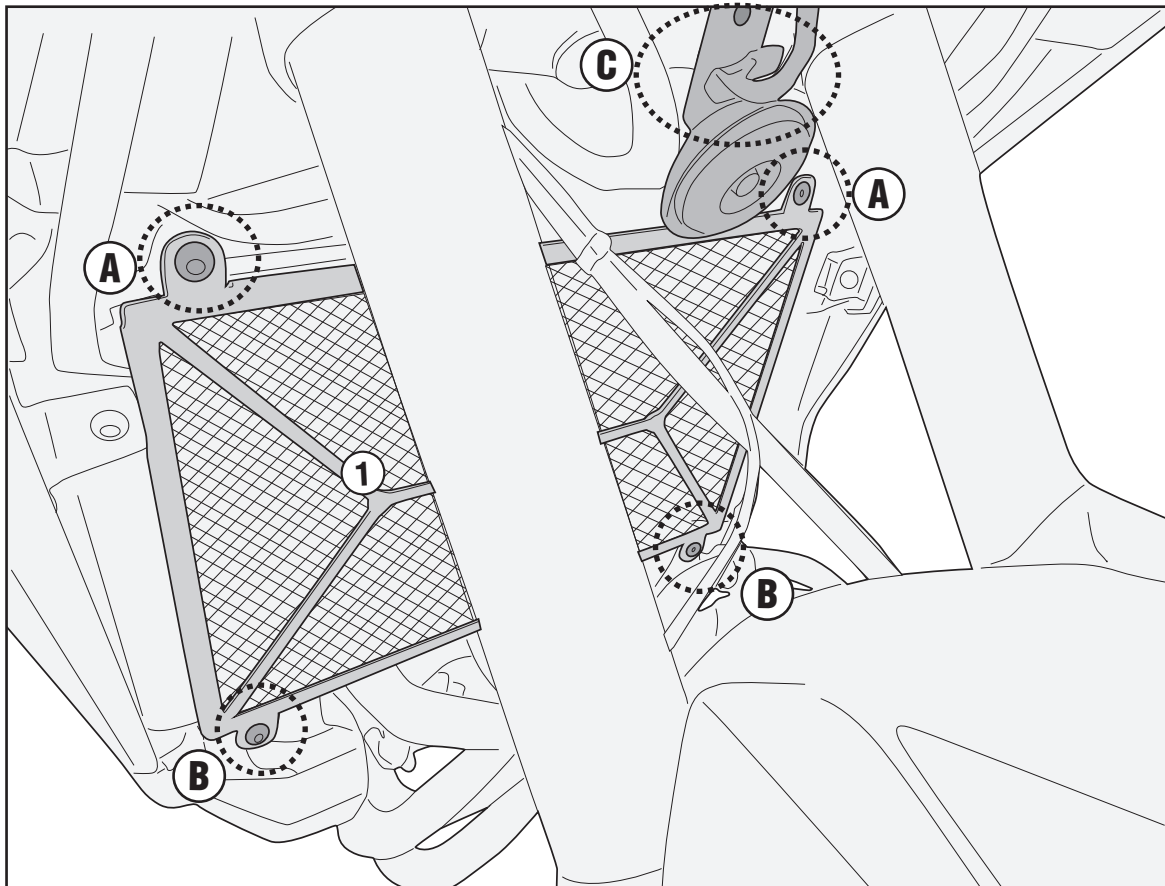

PR2139 - KPR2139

PARA RADIATORE SPECIFICO - SPECIFIC RADIATOR GUARD - GRILLE DE RADIATEUR SPÉCIFIQUE
SPEZIFISCHER KÜHLERSCHUTZ - PROTECTOR RADIADOR ESPECIFICO - PROTEÇÃO ESPECÍFICA PARA O RADIADOR

YAMAHA TRACER900/ TRACER900 GT (2018)