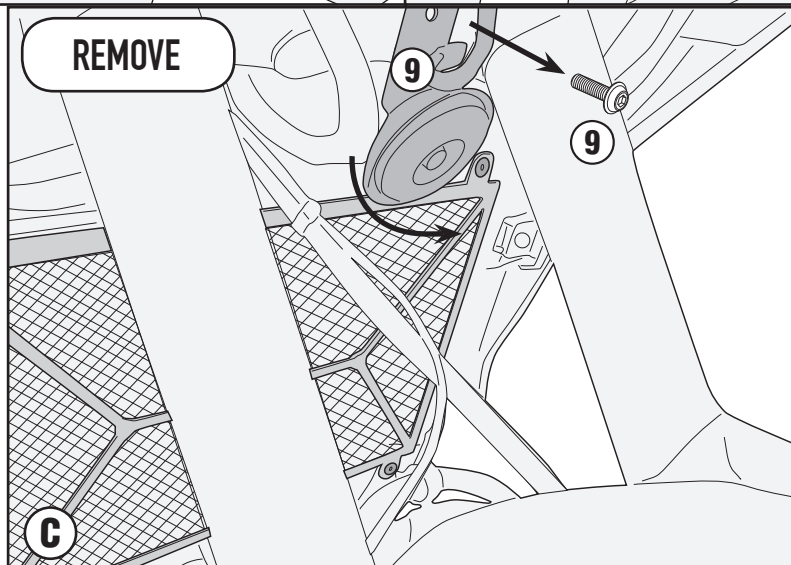

PR2139 - KPR2139

PARA RADIATORE SPECIFICO - SPECIFIC RADIATOR GUARD - GRILLE DE RADIATEUR SPÉCIFIQUE
SPEZIFISCHER KÜHLERSCHUTZ - PROTECTOR RADIADOR ESPECIFICO - PROTEÇÃO ESPECÍFICA PARA O RADIADOR
YAMAHA TRACER900/ TRACER900 GT (2018)

ISTRUZIONI DI MONTAGGIO - MOUNTING INSTRUCTIONS
INSTRUCTIONS DE MONTAGE - BAUANLEITUNG
INSTRUCCIONES DE MONTAJE - INSTRUÇÕES DE MONTAGEM