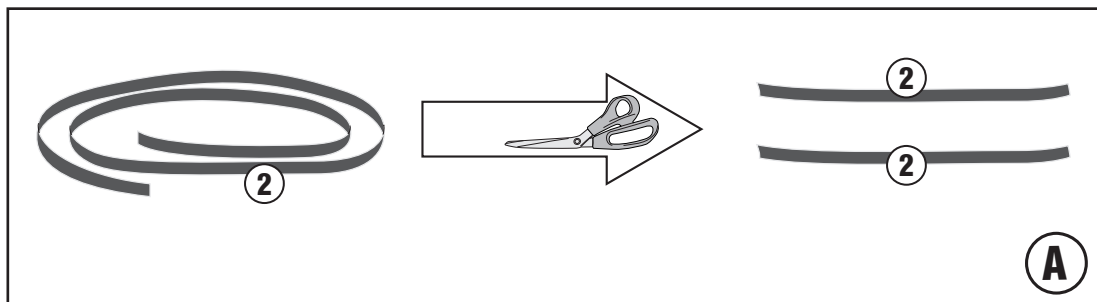

PR2156 - KPR2156

PARA RADIATORE SPECIFICO - SPECIFIC RADIATOR GUARD - GRILLE DE RADIATEUR SPÉCIFIQUE

SPEZIFISCHER KÜHLERSCHUTZ - PROTECTOR RADIADOR ESPECIFICO - PROTEÇÃO ESPECÍFICA PARA O RADIADOR

YAMAHA MT-09 / MT-09SP (2021) / YAMAHA TRACER 9 (2021)