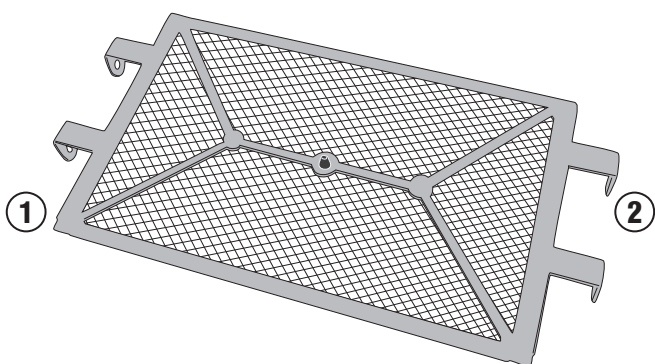

# PR2156 - KPR2156

PARA RADIATORE SPECIFICO - SPECIFIC RADIATOR GUARD - GRILLE DE RADIATEUR SPÉCIFIQUE  
 SPEZIFISCHER KÜHLERSCHUTZ - PROTECTOR RADIADOR ESPECIFICO - PROTEÇÃO ESPECÍFICA PARA O RADIADOR

## YAMAHA MT-09 / MT-09SP (2021) / YAMAHA TRACER 9 (2021)

N°	Descrizione	Caratteristiche	Codice	Quantità
1	Para Radiatore Specifico - Specific Radiator Guard Grille De Radiateur Spécifique Spezifischer Kühlerschutz - Protector Radiador Especifico Proteção Específica Para O Radiador	-	GL4844 V	1
2	MOUSSE	L.420mm	Z1812	1
3	Componenti Originali - Original Parts Parties Originales - Original Bauteile Componentes Originales - Componentes Originais	-	-	-