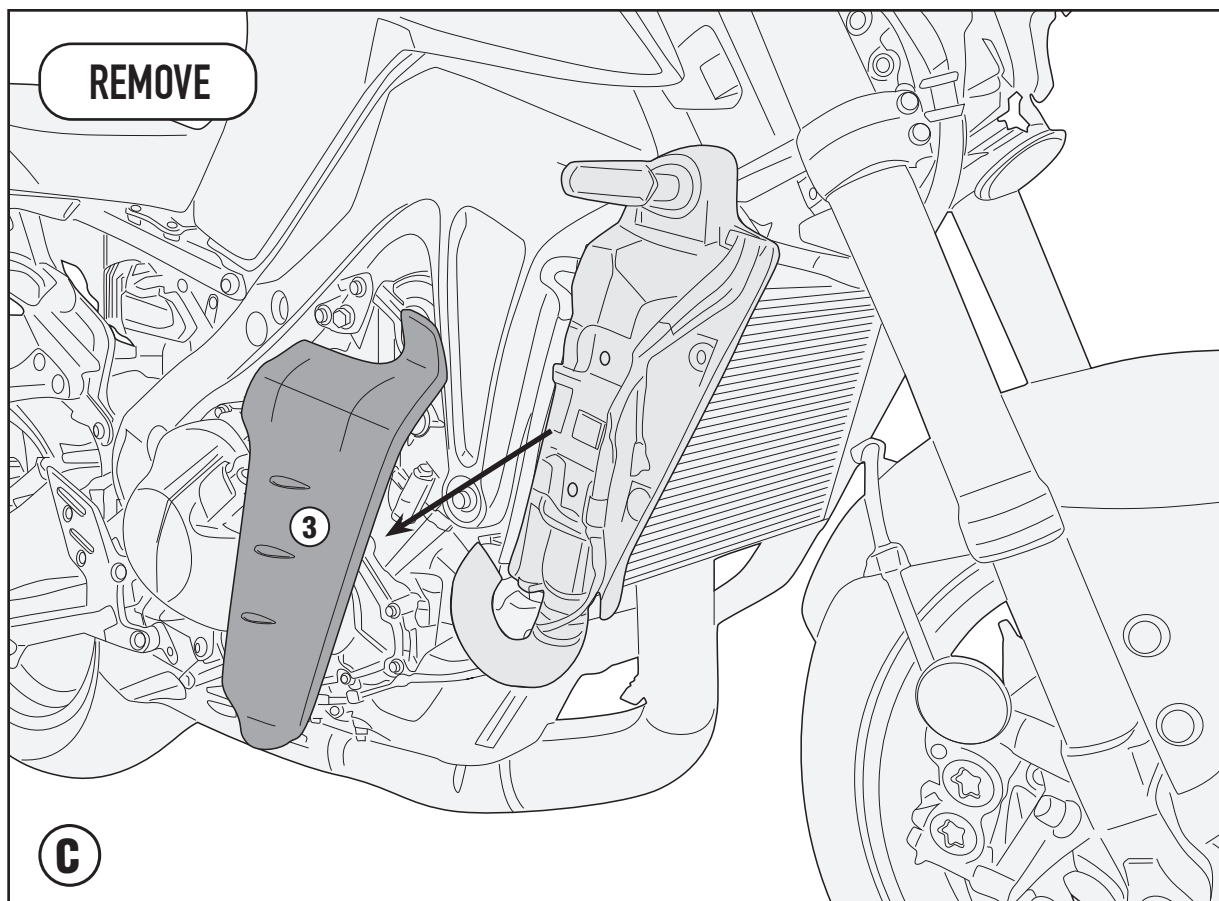

PR2156 - KPR2156

PARA RADIATORE SPECIFICO - SPECIFIC RADIATOR GUARD - GRILLE DE RADIATEUR SPÉCIFIQUE

SPEZIFISCHER KÜHLERSCHUTZ - PROTECTOR RADIADOR ESPECIFICO - PROTEÇÃO ESPECÍFICA PARA O RADIADOR

YAMAHA MT-09 / MT-09SP (2021) / YAMAHA TRACER 9 (2021)