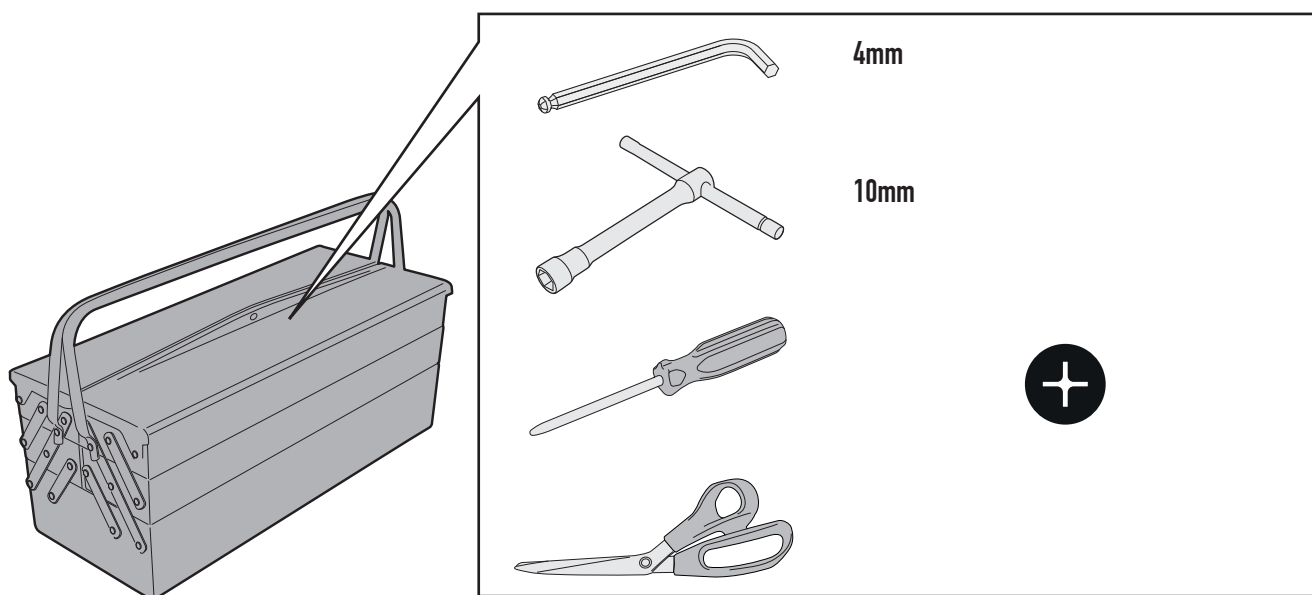

PR2156 - KPR2156

PARA RADIATORE SPECIFICO - SPECIFIC RADIATOR GUARD - GRILLE DE RADIATEUR SPÉCIFIQUE
SPEZIFISCHER KÜHLERSCHUTZ - PROTECTOR RADIADOR ESPECIFICO - PROTEÇÃO ESPECÍFICA PARA O RADIADOR

YAMAHA MT-09 / MT-09SP (2021) / YAMAHA TRACER 9 (2021)

N°	Descrizione	Caratteristiche	Codice	Quantità
1	Para Radiatore Specifico - Specific Radiator Guard Grille De Radiateur Spécifique Spezifischer Kühlerschutz - Protector Radiador Especifico Proteção Específica Para O Radiador	-	GL4844 V	1
2	MOUSSE	L.420mm	Z1812	1
3	Componenti Originali - Original Parts Parties Originales - Original Bauteile Componentes Originales - Componentes Originais	-	-	-