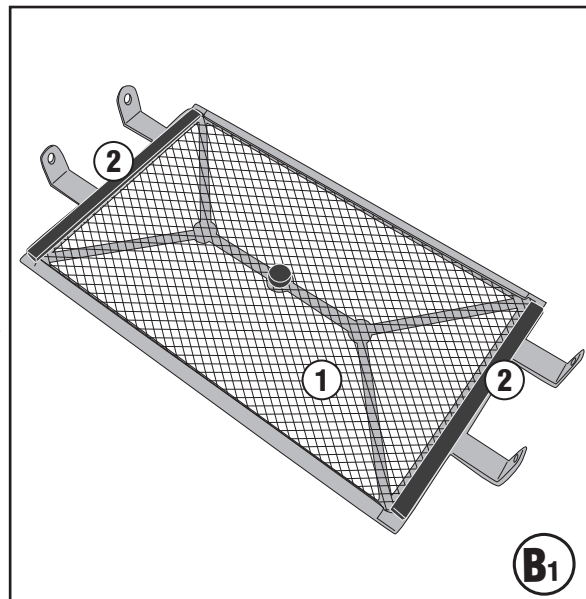

PR2156 - KPR2156

PARA RADIATORE SPECIFICO - SPECIFIC RADIATOR GUARD - GRILLE DE RADIATEUR SPÉCIFIQUE

SPEZIFISCHER KÜHLERSCHUTZ - PROTECTOR RADIADOR ESPECIFICO - PROTEÇÃO ESPECÍFICA PARA O RADIADOR

YAMAHA MT-09 / MT-09SP (2021) / YAMAHA TRACER 9 (2021)