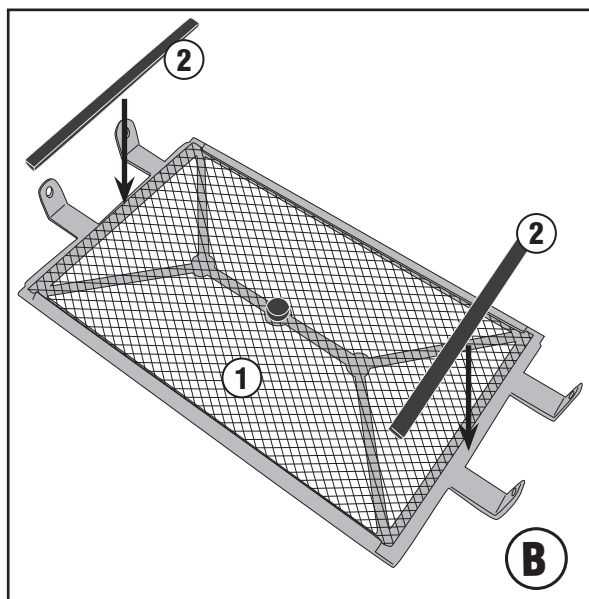

PR2156 - KPR2156

PARA RADIATORE SPECIFICO - SPECIFIC RADIATOR GUARD - GRILLE DE RADIATEUR SPÉCIFIQUE

SPEZIFISCHER KÜHLERSCHUTZ - PROTECTOR RADIADOR ESPECIFICO - PROTEÇÃO ESPECÍFICA PARA O RADIADOR

YAMAHA MT-09 / MT-09SP (2021) / YAMAHA TRACER 9 (2021)