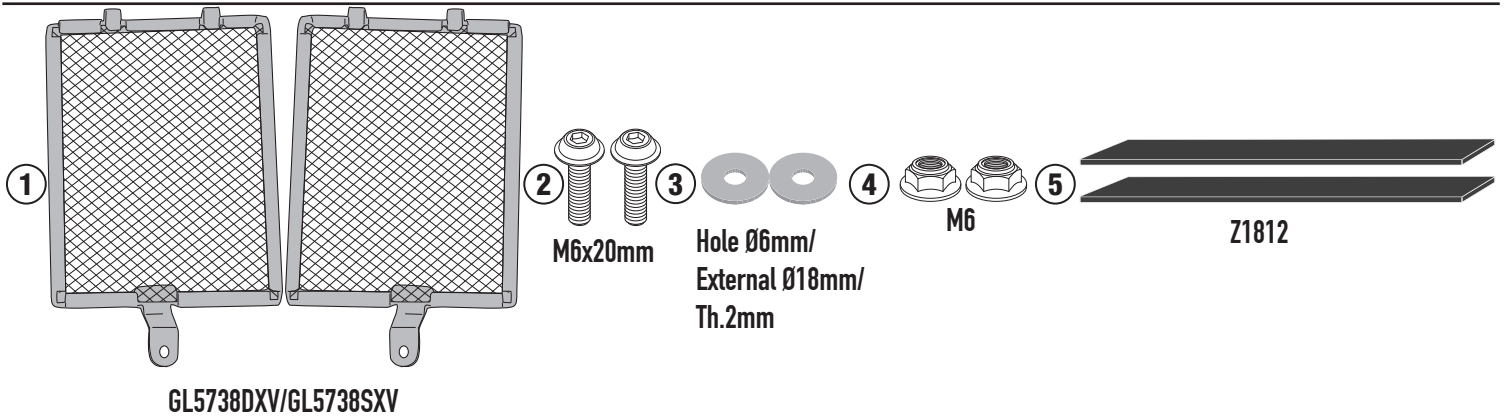

PR5143 - KPR5143

PARA RADIATORE SPECIFICO - SPECIFIC RADIATOR GUARD - GRILLE DE RADIATEUR SPÉCIFIQUE
SPEZIFISCHER KÜHLERSCHUTZ - PROTECTOR RADIADOR ESPECIFICO - PROTEÇÃO ESPECÍFICA PARA O RADIADOR

BMW R 1300 GS (2024)

N°	Descrizione/Description	Caratteristiche/Features	Codice/Code	Quantità/Quantity
1	Para Radiatore Specifico - Specific Radiator Guard Grille De Radiateur Spécifique Spezifischer Kühlerschutz Protector Radiador Especifico Proteção Específica Para O Radiador	-	GL5738DXV GL5738SXV	2(Right:Left)
2	Vite - Screw - Vis - Schraube Tornillo - Parafuso	TBEIFL M6x20	620TBEIFL	2
3	Rondella - Washer - Rondelle - Scheibe Arandela - Arruela	Foro Ø6mm/ Esterno Ø18mm Sp.2mm	618RON	2
4	Dado - Bolt - Ecrou Mutter - Tuerca - Porca	Dado Autobloccante Metalbolck Flangiato Ribassato M6	6DADIAFL	2
5	Mousse Protettiva - Protective Rubber Pads Mousse De Protection - Schutzgummi Espuma Adhesiva Protectora	L.400mm	Z1812	2
6	Tappo - Cap - Fiche - Stecker Enchufe - Capa	-	10COP	2
7	Componenti Originali - Original Parts Parties Originales - Original Bauteile Componentes Originales - Componentes Originais	-	-	-

ISTRUZIONI DI MONTAGGIO - MOUNTING INSTRUCTIONS
INSTRUCTIONS DE MONTAGE - BAUANLEITUNG
INSTRUCCIONES DE MONTAJE - INSTRUÇÕES DE MONTAGEM