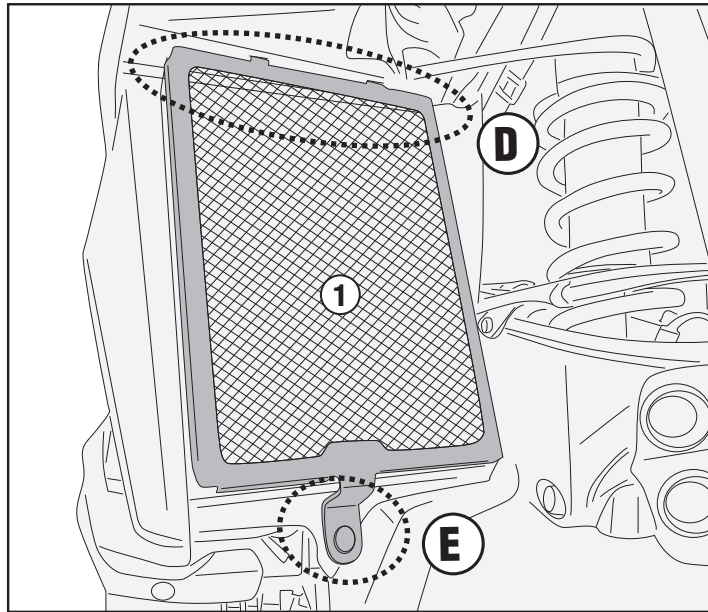

PR5143 - KPR5143

PARA RADIATORE SPECIFICO - SPECIFIC RADIATOR GUARD - GRILLE DE RADIATEUR SPÉCIFIQUE
SPEZIFISCHER KÜHLERSCHUTZ - PROTECTOR RADIADOR ESPECIFICO - PROTEÇÃO ESPECÍFICA PARA O RADIADOR

BMW R 1300 GS (2024)

RIGHT SIDE / LEFT SIDE

ISTRUZIONI DI MONTAGGIO - MOUNTING INSTRUCTIONS
INSTRUCTIONS DE MONTAGE - BAUANLEITUNG
INSTRUCCIONES DE MONTAJE - INSTRUÇÕES DE MONTAGEM