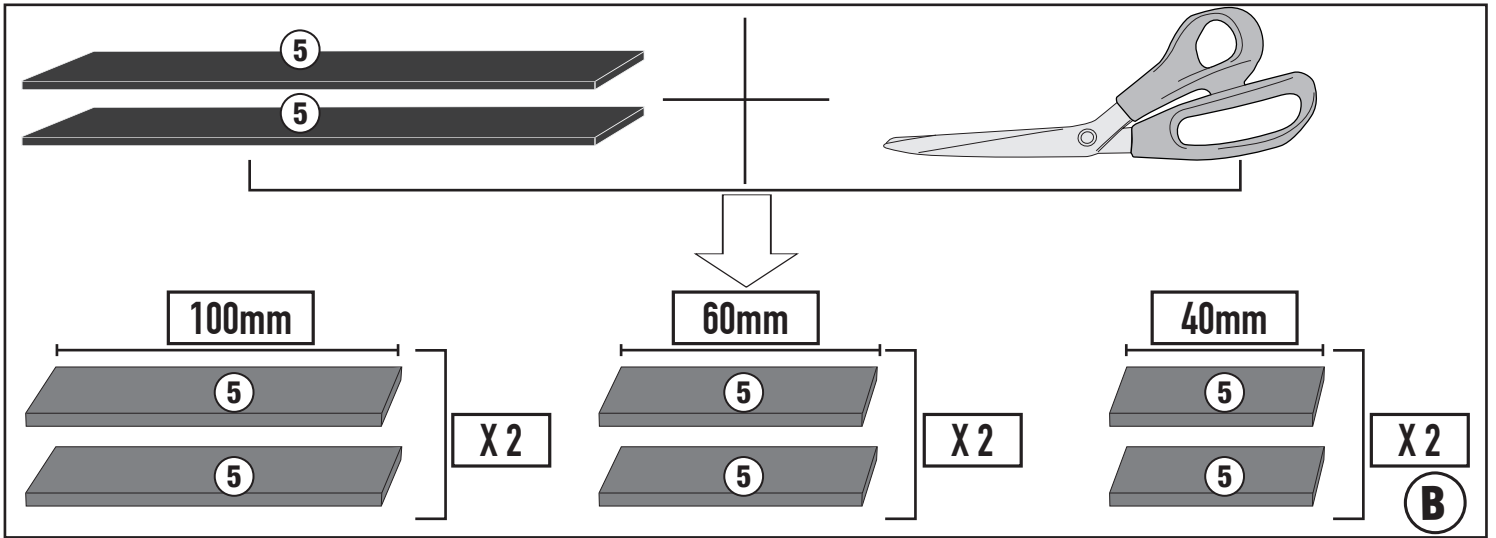

PR5143 - KPR5143

PARA RADIATORE SPECIFICO - SPECIFIC RADIATOR GUARD - GRILLE DE RADIATEUR SPÉCIFIQUE
SPEZIFISCHER KÜHLERSCHUTZ - PROTECTOR RADIADOR ESPECIFICO - PROTEÇÃO ESPECÍFICA PARA O RADIADOR

BMW R 1300 GS (2024)