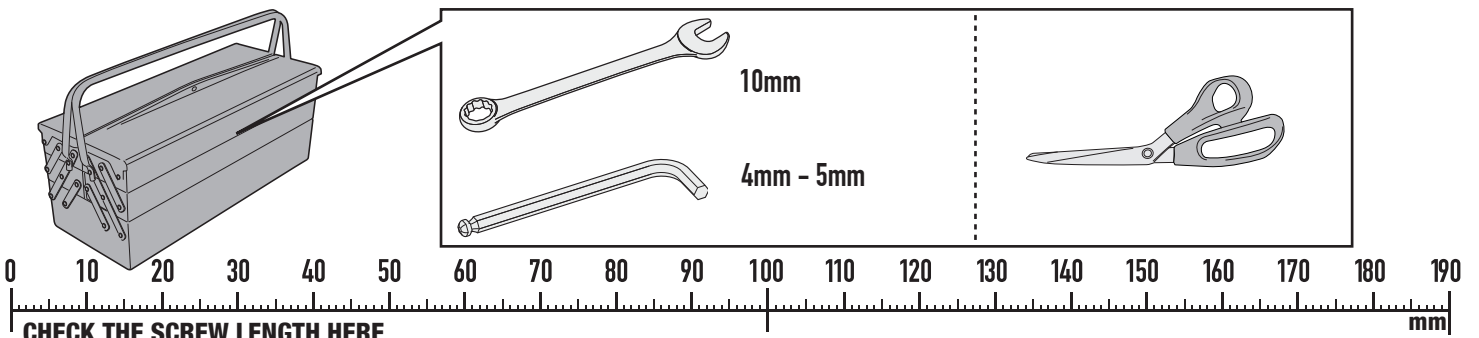

PR5143 - KPR5143

PARA RADIATORE SPECIFICO - SPECIFIC RADIATOR GUARD - GRILLE DE RADIATEUR SPÉCIFIQUE
SPEZIFISCHER KÜHLERSCHUTZ - PROTECTOR RADIADOR ESPECIFICO - PROTEÇÃO ESPECÍFICA PARA O RADIADOR

BMW R 1300 GS (2024)

N°	Descrizione/Description	Caratteristiche/Features	Codice/Code	Quantità/Quantity
1	Para Radiatore Specifico - Specific Radiator Guard Grille De Radiateur Spécifique Spezifischer Kühlerschutz Protector Radiador Especifico Proteção Específica Para O Radiador	-	GL5738DXV GL5738SXV	2(Right:Left)
2	Vite - Screw - Vis - Schraube Tornillo - Parafuso	TBEIFL M6x20	620TBEIFL	2
3	Rondella - Washer - Rondelle - Scheibe Arandela - Arruela	Foro Ø6mm/ Esterno Ø18mm Sp.2mm	618RON	2
4	Dado - Bolt - Ecrou Mutter - Tuerca - Porca	Dado Autobloccante Metalbolck Flangiato Ribassato M6	6DADIAFL	2
5	Mousse Protettiva - Protective Rubber Pads Mousse De Protection - Schutzgummi Espuma Adhesiva Protectora	L.400mm	Z1812	2
6	Tappo - Cap - Fiche - Stecker Enchufe - Capa	-	10COP	2
7	Componenti Originali - Original Parts Parties Originales - Original Bauteile Componentes Originales - Componentes Originais	-	-	-

ISTRUZIONI DI MONTAGGIO - MOUNTING INSTRUCTIONS
INSTRUCTIONS DE MONTAGE - BAUANLEITUNG
INSTRUCCIONES DE MONTAJE - INSTRUÇÕES DE MONTAGEM