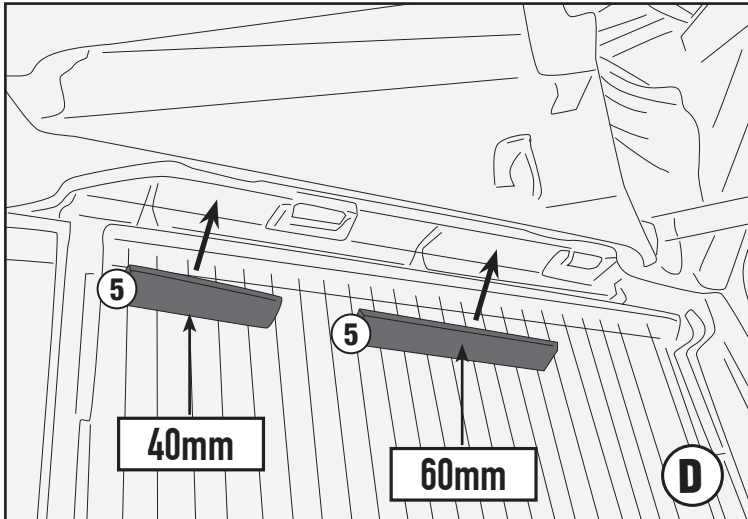

PR5143 - KPR5143

PARA RADIATORE SPECIFICO - SPECIFIC RADIATOR GUARD - GRILLE DE RADIATEUR SPÉCIFIQUE
SPEZIFISCHER KÜHLERSCHUTZ - PROTECTOR RADIADOR ESPECIFICO - PROTEÇÃO ESPECÍFICA PARA O RADIADOR

BMW R 1300 GS (2024)

RIGHT SIDE / LEFT SIDE

ISTRUZIONI DI MONTAGGIO - MOUNTING INSTRUCTIONS
INSTRUCTIONS DE MONTAGE - BAUANLEITUNG
INSTRUCCIONES DE MONTAJE - INSTRUÇÕES DE MONTAGEM