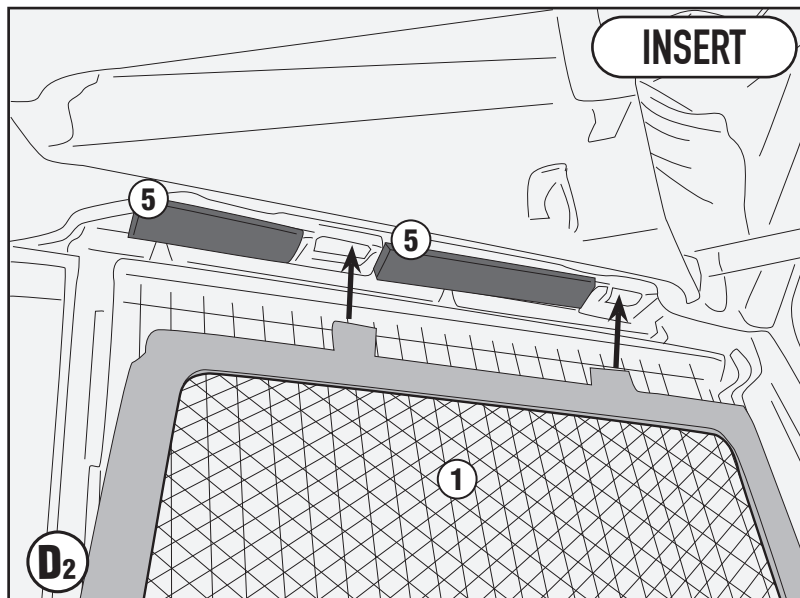

PR5143 - KPR5143

PARA RADIATORE SPECIFICO - SPECIFIC RADIATOR GUARD - GRILLE DE RADIATEUR SPÉCIFIQUE
SPEZIFISCHER KÜHLERSCHUTZ - PROTECTOR RADIADOR ESPECIFICO - PROTEÇÃO ESPECÍFICA PARA O RADIADOR

BMW R 1300 GS (2024)

RIGHT SIDE / LEFT SIDE

ISTRUZIONI DI MONTAGGIO - MOUNTING INSTRUCTIONS
INSTRUCTIONS DE MONTAGE - BAUANLEITUNG
INSTRUCCIONES DE MONTAJE - INSTRUÇÕES DE MONTAGEM