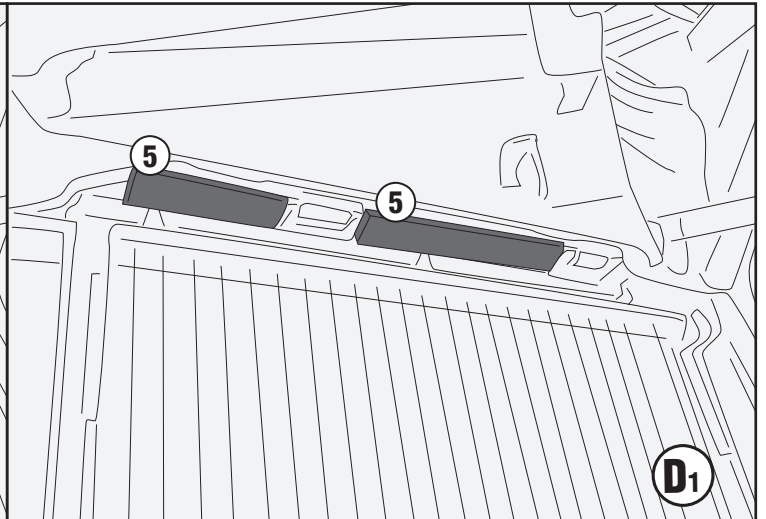

PR5143 - KPR5143

PARA RADIATORE SPECIFICO - SPECIFIC RADIATOR GUARD - GRILLE DE RADIATEUR SPÉCIFIQUE
SPEZIFISCHER KÜHLERSCHUTZ - PROTECTOR RADIADOR ESPECIFICO - PROTEÇÃO ESPECÍFICA PARA O RADIADOR

BMW R 1300 GS (2024)

RIGHT SIDE / LEFT SIDE

ISTRUZIONI DI MONTAGGIO - MOUNTING INSTRUCTIONS
INSTRUCTIONS DE MONTAGE - BAUANLEITUNG
INSTRUCCIONES DE MONTAJE - INSTRUÇÕES DE MONTAGEM